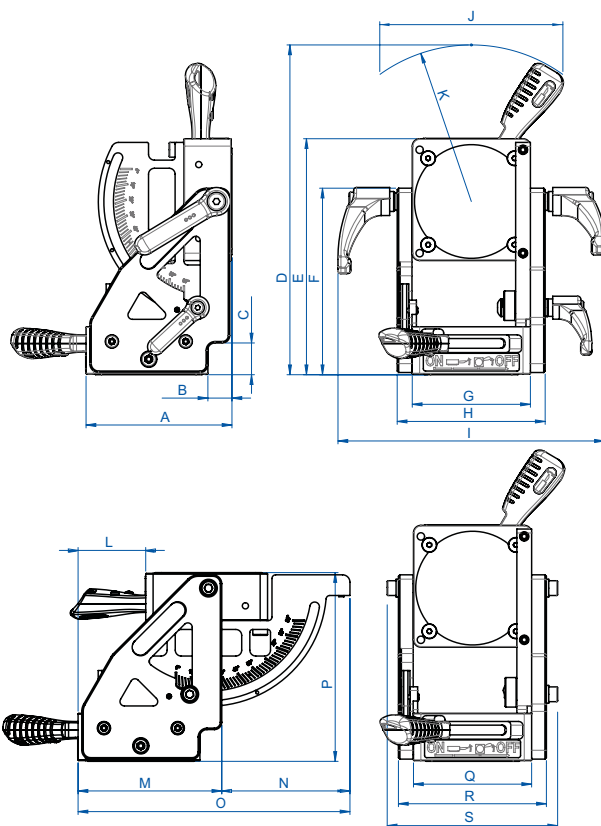

CODE TMA

- Ergonomie optimale
- Manutention simple et protection des mains de l'opérateur

- **Optimal ergonomics**
- **Easy to handle with hand protection for the operator**

- *Optimale Ergonomie*
- *Einfache Handhabung, bei der die Hände des Nutzers geschützt sind*

WLL kg	A mm	B mm	C mm	D mm	E mm	F mm	G mm	H mm	I mm	J mm
300	98,8	16	22	223	160	125	80	100,2	180	124
K mm	L mm	M mm	N mm	O mm	P mm	Q mm	R mm	S mm	Mass kg	REF
106	46	97	87	184	128	80	100,2	115	2,7	TMA 600