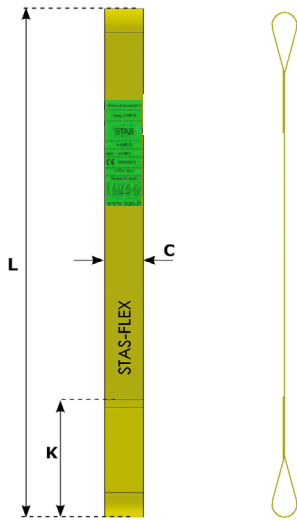

CODE 4805

- Elingue souple, légère, imputrescible et traitée contre l'abrasion
- Ne pas utiliser sur des arêtes vives
- Température d'utilisation -20°C à +60°C
- Permet l'utilisation en configuration type «anse de panier» ou «nœud coulant»

- **Flexible, lightweight, rot-proof and treated against abrasion**
- **Do not use on sharp edges**
- **Operating temperature : from -20°C to +60°C**
- **Can be used in triangle and choker configuration**

- *Flexibel, leicht und abriebgeschützt*
- *Nicht für scharfe Kanten*
- *Temperaturbereich von -20°C bis +60°C*

WLL kg	C mm	K mm	L m	Safety Factor	REF
350	25	100	1	10	4805B
700	50	150	1	10	4805C
1 250	75	225	2	8	4805D
1 650	100	300	2	8	4805E
2 100	125	375	3	8	4805F
2 500	150	450	3	8	4805G