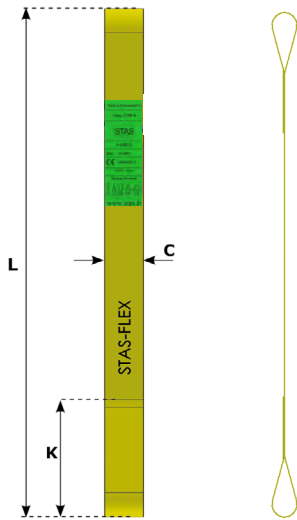

CODE 4805

- Elingue souple, légère, imputrescible et traitée contre l'abrasion
- Ne pas utiliser sur des arêtes vives
- Température d'utilisation -20°C à +60°C
- Permet l'utilisation en configuration type «anse de panier ou « nœud coulant »

- **Flexible, lightweight, rot-proof and treated against abrasion**
- **Do not use on sharp edges**
- **Operating temperature : from -20°C to +60°C**
- **Can be used in triangle and choker configuration**

- *Flexibel, leicht und abriebgeschützt*
- *Nicht für scharfe Kanten*
- *Temperaturbereich von -20°C bis +60°C*

WLL kg	C mm	K mm	L m	Safety Factor	REF
350	25	100	1	10	4805B
700	50	150	1	10	4805C
1 250	75	225	2	8	4805D
1 650	100	300	2	8	4805E
2 100	125	375	3	8	4805F
2 500	150	450	3	8	4805G