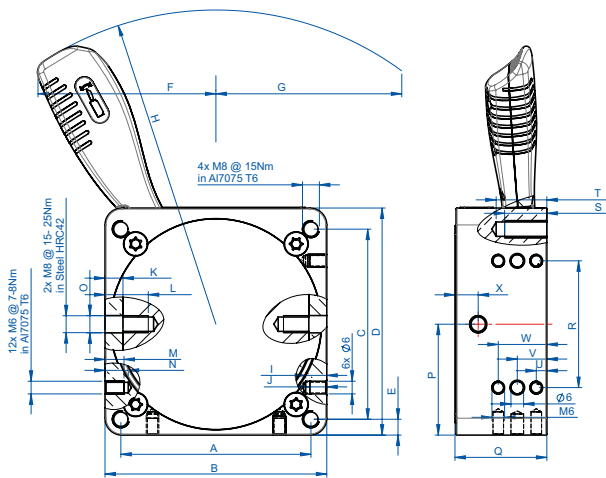

CODE TMC 600

- Ergonomie optimale
- Manutention simple et protection des mains de l'opérateur
- **Optimal ergonomics**
- **Easy to handle with hand protection for the operator**
- *Optimale Ergonomie*
- *Einfache Handhabung, bei der die Hände des Nutzers geschützt sind*

WLL kg	A mm	B mm	C mm	D mm	E mm	F mm	G mm	H mm	I mm	J mm	K mm	L mm	M mm
600	90	105	90	107,5	7,5	84	88	149	10	8	8,5	20,5	9
N mm	O mm	P mm	Q mm	R mm	S mm	T mm	U mm	V mm	W mm	X mm	Mass kg	REF	
11	Ø 8,2	52,5	43,5	60	20	24	5	14	23	11	2,6	TMC 600	