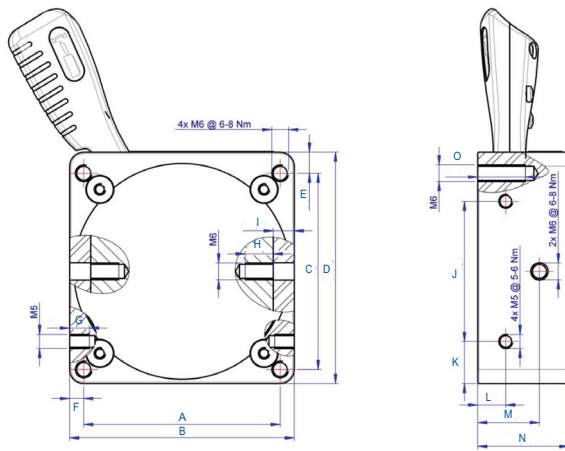

CODE TMC 300

- Ergonomie optimale
- Manutention simple et protection des mains de l'opérateur
- **Optimal ergonomics**
- **Easy to handle with hand protection for the operator**
- *Optimale Ergonomie*
- *Einfache Handhabung, bei der die Hände des Nutzers geschützt sind*

WLL kg	A mm	B mm	C mm	D mm	E mm	F mm	G mm	H mm
300	70	80	70	82,5	7,5	5	7	10
I mm	J mm	K mm	L mm	M mm	N mm	O mm	Mass kg	REF
7,5	50	15	10	22	32,50 ^{+0.30} ₀	17	1	TMC 300

Disponibile en stock / Available in stock / Auf Lager verfügbar