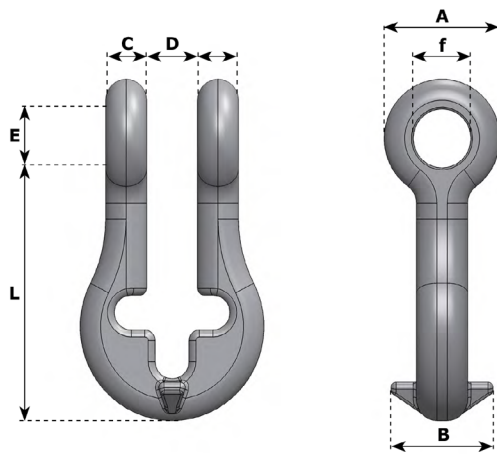

CODE 7570

- Pièce forgée
- Matière : acier allié haute résistance classe 8
- Permet de régler la longueur d'un brin de chaîne

- **Forged part**
- **Material: high strength alloy steel grade 80**
- **Used to adjust the length of a chain leg**

- *Geschmiedetes Teil*
- *Werkstoff: hochfeste Stahllegierung, GK 8*
- *Ermöglicht die Anpassung eines Kettenstrang in der Länge*

WLL kg	A mm	B mm	C mm	D mm	E mm	f mm	L mm	Chain Ø mm	Weight kg	REF
1 500	34	28	12	15	17	17	81,5	7	0,4	7570A
2 000	41	32	14	18	20,5	21	95	8	0,5	7570B
3 150	50	40	17	21	25	25	117	10	0,9	7570C
5 300	63	52	22	28	31,5	31	151	13	2,3	7570D