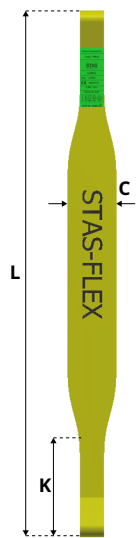

CODE 4806

- Elingue souple, légère, imputrescible et traitée contre l'abrasion
- Ne pas utiliser sur des arêtes vives
- Température d'utilisation -20°C à +60°C
- Permet l'utilisation en configuration type «anse de panier»

- **Flexible, lightweight, rot-proof and treated against abrasion**
- **Do not use on sharp edges**
- **Operating temperature: from -20°C to +60°C**
- **Can be used in triangle configuration**

- *Flexibel, leicht und abriebgeschützt*
- *Nicht für scharfe Kanten*
- *Temperaturbereich von -20°C bis +60°C*
- *Ermöglicht das Heben im U*

WLL kg	C mm	K mm	L m	Safety factor	REF
700	50	150	1	10	4806C
1 250	75	225	2	8	4806D
1 650	100	300	2	8	4806E
2 100	125	375	3	8	4806F
2 500	150	450	3	8	4806G
3 350	200	600	4	8	4806H
4 200	250	750	4	8	4806J
5 000	300	900	4	8	4806K