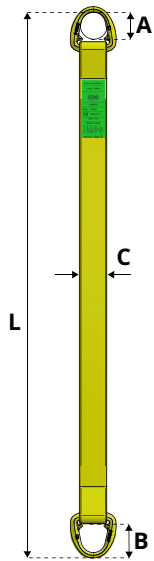

CODE 4801

- Elingue souple, légère, imputrescible et traitée contre l'abrasion
- Coefficient de sécurité de l'élément de sangle cousue: 8 ou 10
- Ne pas utiliser sur des arêtes vives
- Température d'utilisation -20°C à +60°C
- Permet l'utilisation en configuration type «anse de panier»
  
- **Flexible, lightweight, rot-proof and treated against abrasion**
- **Web safety factor: 8 or 10**
- **Do not use on sharp edges**
- **Operating temperature: from -20°C to +60°C**
- **Can be used in triangle configuration**
  
- *Flexibel, leicht und abriebgeschützt*
- *Sicherheitskoeffizient des genähten Hebebands: 8 oder 10*
- *Nicht für scharfe Kanten*
- *Temperaturbereich von -20°C bis +60°C*
- *Ermöglicht das Heben im U*

| WLL<br>kg | A<br>mm | B<br>mm | C<br>mm | L*<br>m | Web safety factor | REF   |
|-----------|---------|---------|---------|---------|-------------------|-------|
| 700       | 45      | 54      | 50      | 1       | 10                | 4801C |
| 1 250     | 50      | 78      | 75      | 2       | 8                 | 4801D |
| 1 650     | 60      | 95      | 100     | 2       | 8                 | 4801E |
| 2 100     | 70      | 116     | 125     | 3       | 8                 | 4801F |
| 2 500     | 80      | 133     | 150     | 3       | 8                 | 4801G |
| 3 350     | 55      | 140     | 200     | 4       | 8                 | 4801H |
| 4 200     | 60      | 175     | 250     | 4       | 8                 | 4801J |
| 5 000     | 60      | 200     | 300     | 4       | 8                 | 4801K |

Disponible en stock / Available in stock / Auf Lager verfügbar

\* Longueur minimum réalisable / Minimum length permitted / Mindestlänge

Nous consulter pour toute réalisation spécifique / Please contact us for customised product inquiry / Kontaktieren Sie uns für alle Spezialanfertigungen