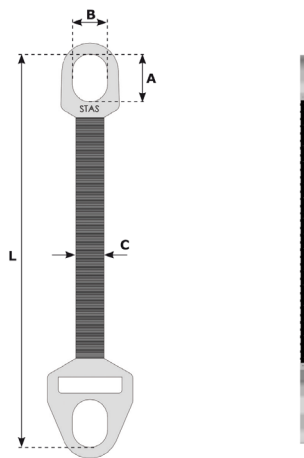

CODE 427-428

- Élingue robuste et résistante aux tranchants des pièces
- Bonne tenue à la température, aux graisses et huiles
- Peu d'allongement

- **Heavy-duty, slash-resistant sling**
- **Good resistance to temperature, grease and oil**
- **Small extension**

- *Robustes Anschlagmittel, das scharfen Kanten widersteht*
- *Gute Temperatur-, Fett- und Ölbeständigkeit*
- *Geringe Dehnung*

WLL direct lifting kg	WLL chocker lifting kg	WLL U shape lifting kg	A mm	B mm	C mm	L m	Type	Mass kg	Mass per extra meter kg	REF
1 500	1 200	3 000	75	55	36	1	PZR 6	5,0	2,3	427B
2 000	1 600	4 000	90	60	46	2	PZR 8	11,0	3,1	427C
3 000	2 400	6 000	105	70	45	2	PZK 6	22,0	4,6	428A
4 000	3 200	8 000	120	80	55	3	PZK 8	27,0	6,0	428B
5 000	4 000	10 000	120	80	70	3	PZK 10	31,0	7,14	428C
7 500	6 000	15 000	150	100	105	3	PZK 15	48,0	11,0	428D
10 000	8 000	20 000	180	120	140	4	PZK 20	75,0	14,0	428E
12 500	10 000	25 000	200	135	175	4	PZK 30	93,0	15,0	428F
15 000	12 000	30 000	225	150	210	4	PZK 30	112,0	18,0	428G