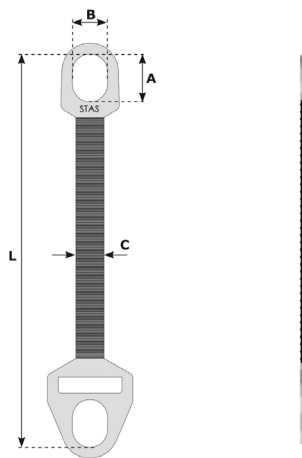

CODE 427-428

- Élingue robuste et résistante aux tranchants des pièces
- Bonne tenue à la température, aux graisses et huiles
- Peu d'allongement

- **Heavy-duty, slash-resistant sling**
- **Good resistance to temperature, grease and oil**
- **Small extension**

- *Robustes Anschlagmittel, das scharfen Kanten widersteht*
- *Gute Temperatur-, Fett- und Ölbeständigkeit*
- *Geringe Dehnung*

WLL direct lifting kg	WLL U shape lifting kg	A mm	B mm	C mm	L m	Type	Mass kg	Mass per extra meter kg	REF
1 500	3 000	75	55	36	1	PZR 6	5,0	2,3	427B
2 000	4 000	90	60	46	2	PZR 8	11,0	3,1	427C
3 000	6 000	105	70	45	2	PZK 6	22,0	4,6	428A
4 000	8 000	120	80	55	3	PZK 8	27,0	6,0	428B
5 000	10 000	120	80	70	3	PZK 10	31,0	7,14	428C
7 500	15 000	150	100	105	3	PZK 15	48,0	11,0	428D
10 000	20 000	180	120	140	4	PZK 20	75,0	14,0	428E
12 500	25 000	200	135	175	4	PZK 30	93,0	15,0	428F
15 000	30 000	225	150	210	4	PZK 30	112,0	18,0	428G