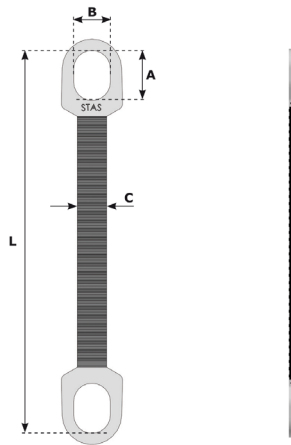

CODE 421-422

- Élingue robuste et résistante aux tranchants des pièces
- Bonne tenue à la température, aux graisses et huiles
- Peu d'allongement

- **Heavy-duty, slash-resistant sling**
- **Good resistance to temperature, grease and oil**
- **Small extension**

- *Robustes Anschlagmittel, das scharfen Kanten widersteht*
- *Gute Temperatur-, Fett- und Ölbeständigkeit*
- *Geringe Dehnung*

WLL direct lifting kg	WLL U shape lifting kg	A mm	B mm	C mm	L m	Type	Mass kg	Mass per extra meter kg	REF
1 500	3 000	75	55	36	1	PZR 6	4,0	2,3	421B
2 000	4 000	90	60	46	2	PZR 8	8,0	3,1	421C
3 000	6 000	105	70	45	2	PZK 6	19,0	4,6	422A
4 000	8 000	120	80	55	3	PZK 8	23,0	6,0	422B
5 000	10 000	120	80	70	3	PZK 10	27,0	7,4	422C
7 500	15 000	150	100	105	3	PZK 15	43,0	11,0	422D
10 000	20 000	180	120	140	4	PZK 20	70,0	14,0	422E
12 500	25 000	200	135	175	4	PZK 25	89,0	15,0	422F
15 000	30 000	225	150	210	4	PZK 30	108,0	18,0	422G