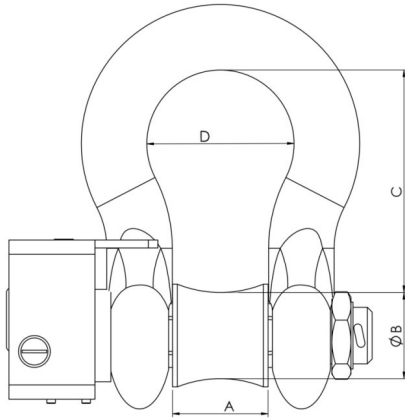

CODE 13500

- Évaluation du poids de charges suspendues
- Évaluation d'efforts de traction
- Capacité : 3 200 à 150 000 daN
- Pour utilisation immédiate sur les crochets des ponts roulants
- Inclus: 1 coffret de rangement et 1 kit de connexion PC

- **Evaluation of the weight of suspended loads**
- **Evaluation of tensile forces**
- **Capacity: 3 200 to 150 000 daN**
- **For immediate use on mobile gantry hooks**
- **Included: 1 storage box and 1 PC connection kit**

- *Messung des Gewichts von hängenden Lasten*
- *Messungen der Zugkräfte*
- *Messbereich: 3 200 bis 150 000 daN*
- *Für die sofortige Anwendung an Laufkranhaken*
- *Inbegriffen: 1 Aufbewahrungsbox und 1 PC-Anschluss-Set*

Fernanzeige als Option für Kapazitäten bis 12.500 daN erhältlich. Bei größeren Messbereichen ist das Ablesegerät im Lieferumfang enthalten.

Capacity daN	Calibre inches	A mm	B mm	C mm	D mm	REF
3 200	1"	43	39	95	68,4	13500A
6500	1" 1/4	51,5	43,1	115	82,5	13500B
12 500	1" 3/4	73	59	174	127	13500C
25 000	2"	82,5	65	193	146	13500D
40 000	2" 1/2	105	80	262	184	13500E
60 000	3"	127	94,5	324	200	13500F
100 000	3" 1/2	133	107,7	364	229	13500G
120 000	4"	140	120	362	254	13500H
150 000	4" 3/4	184	140	387	279	13500L