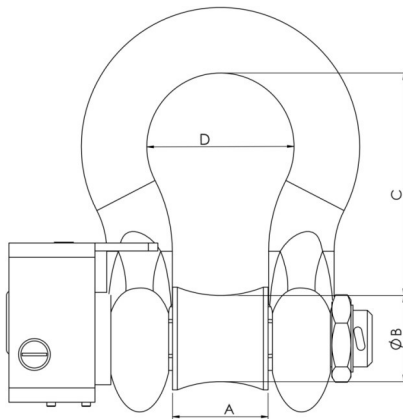

CODE 13500

- Évaluation du poids de charges suspendues
- Évaluation d'efforts de traction
- Capacité : 8 000 à 150 000 daN
- Pour utilisation immédiate sur les crochets des ponts roulants

- **Evaluation of the weight of suspended loads**
- **Evaluation of tensile forces**
- **Capacity: 8 000 to 150 000 daN**
- **For immediate use on mobile gantry hooks**

- *Messung des Gewichts von hängenden Lasten*
- *Messungen der Zugkräfte*
- *Messbereich: 8 000 bis 150 000 daN*
- *Für die sofortige Anwendung an Laufkranhaken*

Afficheur à distance disponible en option pour les capacités jusqu'à 12 500 daN. Pour les capacités supérieures, l'afficheur à distance est compris.

Capacity daN	Calibre inches	A mm	B mm	C mm	D mm	REF
8 000	1"	43	39	95	68,4	13500A
12 500	1" 1/4	51,5	43,1	115	82,5	13500B
25 000	1" 3/4	73	59	174	127	13500C
40 000	2"	82,5	65	193	146	13500D
60 000	2" 1/2	105	80	262	184	13500E
100 000	3"	127	94,5	324	200	13500F
120 000	3" 1/2	133	107,7	364	229	13500G
150 000	4"	140	120	362	254	13500H