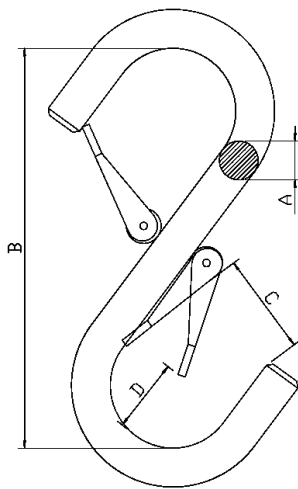

CODE 1259

- Facile à manipuler, stable et résistant à l'usure
- Idéal pour les secteurs de la peinture industrielle ou l'assemblage industriel
- **Easy to handle, stable and wear-resistant**
- **Ideal for the paint or industrial assembly sectors**
- *Einfache Handhabung, stabil und verschleißfest*
- *Ideal für die Lackierkabinen oder die Industriemontage geeignet*

WLL kg	A mm	B mm	C mm	D mm	Mass kg	REF
50	6	80	20	15	0,05	1259A
100	8	80	20	15	0,08	1259B
200	10	80	17	20	0,12	1259C
300	14	100	23	20	0,3	1259D
500	16	130	32	22	0,52	1259E
750	18	160	42	27	0,8	1259F
1 000	20	180	48	37	1,1	1259G
1 250	22	200	51	38	1,25	1259H
1 500	26	220	55	50	2	1259J
2 000	32	260	70	56	3,65	1259K
3 000	36	320	84	65	5,7	1259L
4 000	40	360	103	76	8,5	1259M
5 000	45	400	110	84	12	1259N