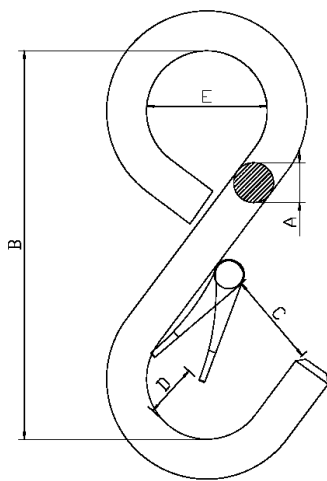

CODE 1258

- Facile à manipuler, stable et résistant à l'usure
- Idéal pour les secteurs de la peinture industrielle ou l'assemblage industriel
- **Easy to handle, stable and wear-resistant**
- **Ideal for the paint or industrial assembly sectors**
- *Einfache Handhabung, stabil und verschleißfest*
- *Ideal für die Lackierkabinen oder die Industriemontage geeignet*

WLL kg	A mm	B mm	C mm	D mm	E mm	Mass kg	REF
50	6	115	23	15	28	0,05	1258A
100	8	115	23	15	28	0,08	1258B
150	10	115	19	20	28	0,09	1258C
250	12	153	31	23	38	0,18	1258D
350	14	190	42	27	50	0,45	1258E
500	16	230	55	40	63	0,7	1258F
750	20	267	68	47	76	1,3	1258G
1 000	22	305	81	62	88	1,8	1258H
1 300	26	331	91	68	100	2,8	1258J
1 500	28	380	105	88	115	3,7	1258K
2 000	32	407	117	92	127	5,5	1258L
2 400	36	430	130	105	140	7	1258M
2 800	38	460	140	115	150	8,7	1258N
3 200	40	500	149	113	160	10	1258O