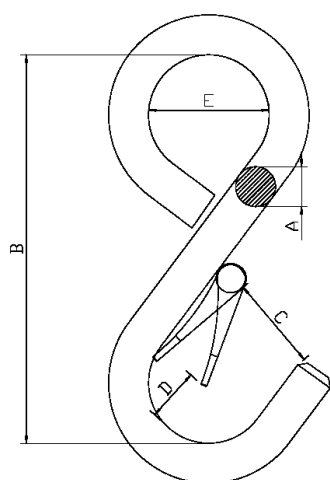

CODE 1257

- Facile à manipuler, stable et résistant à l'usure
- Idéal pour les secteurs de la peinture industrielle ou l'assemblage industriel
- **Easy to handle, stable and wear-resistant**
- **Ideal for the paint or industrial assembly sectors**
- *Einfache Handhabung, stabil und verschleißfest*
- *Ideal für die Lackierkabinen oder die Industriemontage geeignet*

WLL kg	A mm	B mm	C mm	D mm	E mm	Mass kg	REF
50	6	80	20	15	28	0,05	1257A
100	8	80	20	15	28	0,08	1257B
200	10	80	17	20	28	0,1	1257C
300	14	100	23	20	35	0,26	1257D
500	16	130	32	22	45	0,42	1257E
750	18	160	42	27	56	0,7	1257F
1 000	20	180	48	37	63	1	1257G
1 250	22	200	51	38	70	1,25	1257H
1 500	26	220	55	50	77	2	1257J
2 000	32	260	70	56	91	3,65	1257K
3 000	36	320	84	65	112	5,7	1257L
4 000	40	360	103	76	126	8,5	1257M
5 000	45	400	110	84	140	12	1257N